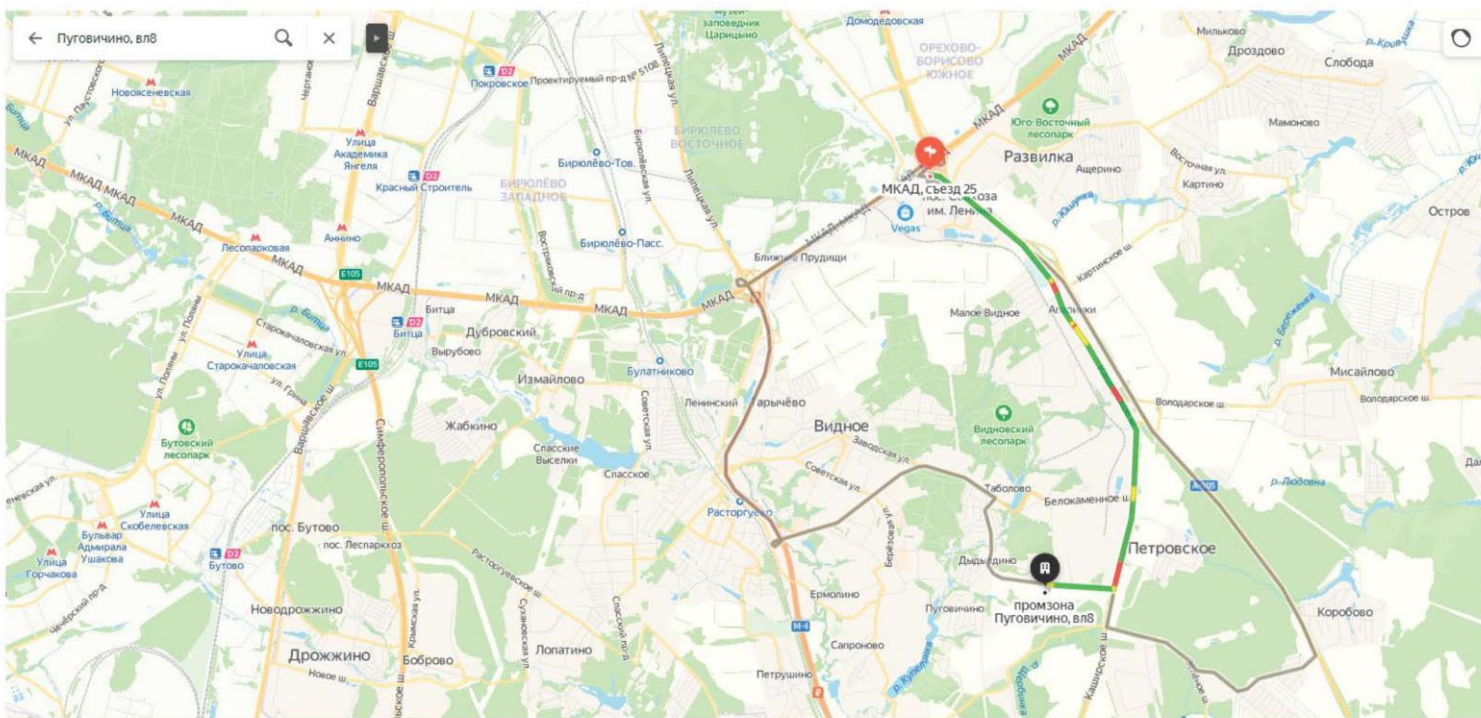

TOP HOUSE

лучшее для
загородного дома

ОФИС ПРОДАЖ И СКЛАД "ВИДНОЕ"

БИЗНЕС ПАРК "ЛЕНИНСКИЙ", ПРОМЗОНА ПУГОВИЧИНО, ВЛ8
ЛЕНИНСКИЙ ГОРОДСКОЙ ОКРУГ, МОСКОВСКАЯ ОБЛАСТЬ

ОФОРМЛЕНИЕ ПРОПУСКА НА ВЪЕЗД ПО ТЕЛ. : 8 (499) 343 48 47